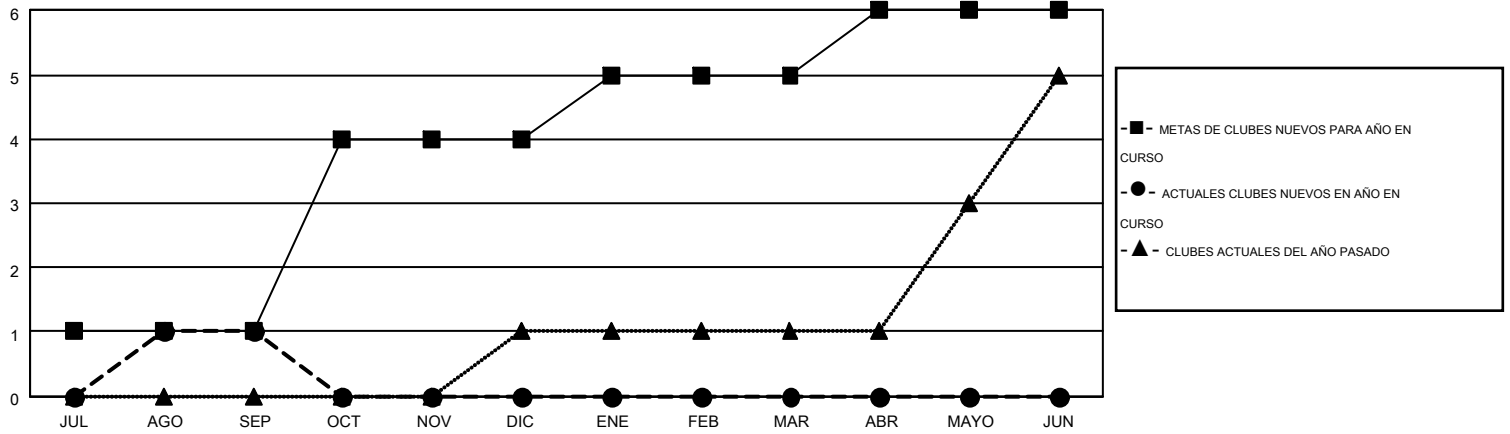

MONTHLY MEMBERSHIP PROGRESS REPORT

Results as of: 9/30/2015

Multiple District G

LOCATION: ECUADOR

GMT: JAIME GARCÍA CEPEDA

GMT DE AE 3

Clubes					socios				
RESULTADOS DE 2015-2016					RESULTADOS DE 2015-2016				
TRIMESTRE	META DE CLUBES NUEVOS	NUEVOS CLUBES	CLUBES DADOS DE BAJA	GANANCIA/PÉRDIDA NETA	TRIMESTRE	META DE SOCIOS NUEVOS	SOCIOS FUNDADORES Y NUEVOS SOCIOS AÑADIDOS	SOCIOS DADOS DE BAJA	GANANCIA/PÉRDIDA NETA
JUL/AGO/SEP	1	1	1	0	JUL/AGO/SEP	12	143	93	50
OCT/NOV/DIC	3	0	0	0	OCT/NOV/DIC	110	0	0	0
ENE/FEB/MAR	1	0	0	0	ENE/FEB/MAR	40	0	0	0
ABR/MAYO/JUN	1	0	0	0	ABR/MAYO/JUN	49	0	0	0

METAS Y CIFRA ACUMULATIVA DE CLUBES NUEVOS

METAS Y CIFRA ACUMULATIVA DE SOCIOS

CLUBES DADOS DE BAJA: 1	33 CLUBS OF 103 AÑADIERON 1 O MÁS SOCIOS NUEVOS	<u>DISTRIBUCIÓN POR SEXO</u>	
SOCIOS DADOS DE BAJA		MASCULINO	1,387 (50.00%)
FALLECIDOS	9	FEMENINO	1,387 (50.00%)
CLUB CANCELADO	0	SOCIOS EN UNIDAD FAMILIAR 895 CABEZA DE FAMILIA 372 NO ES CABEZA DE FAMILIA 523	
OTRO	84		
TOTAL	93		
CLIC AQUÍ PARA DATOS DE SALUD DE CLUB			