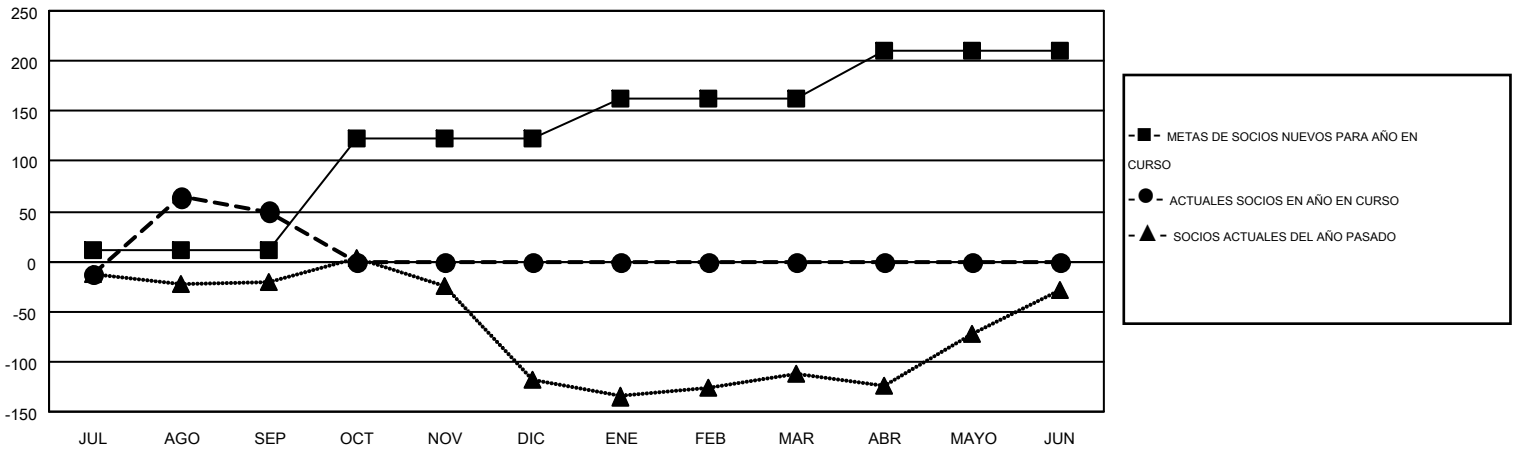

MONTHLY MEMBERSHIP PROGRESS REPORT

Results as of: 9/30/2015

Multiple District G

LOCATION: ECUADOR

GMT: JAIME GARCÍA CEPEDA

GMT DE AE 3

Clubes					socios				
RESULTADOS DE 2015-2016					RESULTADOS DE 2015-2016				
TRIMESTRE	META DE CLUBES NUEVOS	NUEVOS CLUBES	CLUBES DADOS DE BAJA	GANANCIA/PÉRDIDA NETA	TRIMESTRE	META DE SOCIOS NUEVOS	SOCIOS FUNDADORES Y NUEVOS SOCIOS AÑADIDOS	SOCIOS DADOS DE BAJA	GANANCIA/PÉRDIDA NETA
JUL/AGO/SEP	1	1	1	0	JUL/AGO/SEP	12	143	93	50
OCT/NOV/DIC	3	0	0	0	OCT/NOV/DIC	110	0	0	0
ENE/FEB/MAR	1	0	0	0	ENE/FEB/MAR	40	0	0	0
ABR/MAYO/JUN	1	0	0	0	ABR/MAYO/JUN	49	0	0	0

METAS Y CIFRA ACUMULATIVA DE CLUBES NUEVOS

METAS Y CIFRA ACUMULATIVA DE SOCIOS

CLUBES DADOS DE BAJA: 1	33 CLUBS OF 103 AÑADIERON 1 O MÁS SOCIOS NUEVOS	<u>DISTRIBUCIÓN POR SEXO</u>	
SOCIOS DADOS DE BAJA		MASCULINO	1,387 (50.00%)
FALLECIDOS	9	FEMENINO	1,387 (50.00%)
CLUB CANCELADO	0	SOCIOS EN UNIDAD FAMILIAR 895 CABEZA DE FAMILIA 372 NO ES CABEZA DE FAMILIA 523	
OTRO	84		
TOTAL	93		
CLIC AQUÍ PARA DATOS DE SALUD DE CLUB			